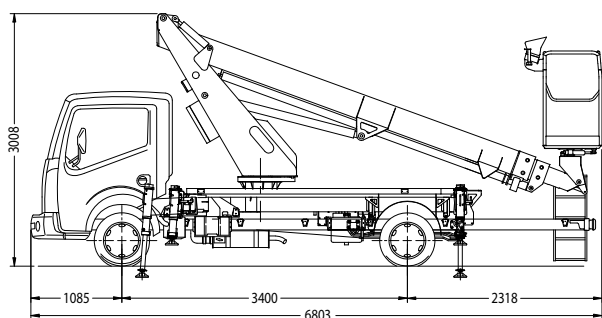

# SCHEDA TECNICA

## B-LIFT 187 PRO (versione stabilizzatori H)

- Braccio telescopico a tre elementi (braccio base + 2 sfilii) • Rotazione torretta 540° non continua su cuscinetto a ralla • Comandi elettroidraulici proporzionali a manovre simultanee (joystick ergonomici) • Avviamento ed arresto motore veicolo dal cestello • Sistema di sicurezza anticollisione cabina • Pianale in alluminio antiscivolo • Cestello in tubolare di alluminio • Rotazione del cestello con attuatore elettrico 60° a destra + 60° a sinistra • Livellamento cestello a parallelogrammo idraulico • Sistema di limitazione dello sbraccio automatico in funzione del peso in navicella • Campo di lavoro limitato automaticamente a 180° con stabilizzatori estesi solo su un lato (destra o sinistra) • Campo di lavoro con stabilizzatori in sagoma (completamente rientrati) • N°4 stabilizzatori a piazzamento oleodinamico con sensori di contatto terreno • Presa elettrica 230 V AC CE in cestello • Cicalino innesto presa di forza con freno a mano disinserito • Contatore in cabina • N°1 faro lampeggiante postazione di comando fissa a terra con display

### PRESTAZIONI

Altezza di lavoro	18,1 m	Portata	80/250 kg
Altezza piano di calpestio	16 m	Dim. cestello	1400x700x1100 mm
Sbraccio	12,7/8,3 m	PTT minimo	3,5 t

### DIMENSIONI