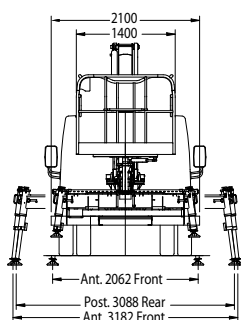

STABILIZZAZIONE