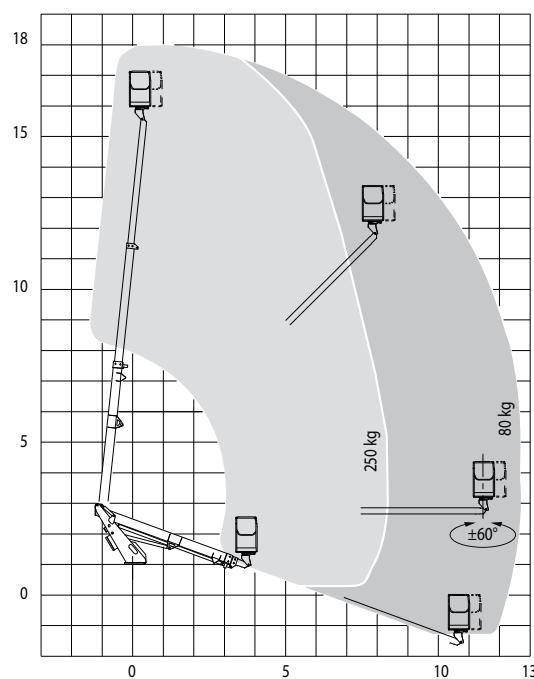

AREA DI LAVORO

È disponibile la versione KIT EASY allestibile su veicoli superiori a 3,5 t per mercati extra CE.

Direzione Commerciale Dolo (Ve) - dolo@ctelift.com
tel. +39 041 51.00.130 - fax +39 041 41.38.44
Sede Legale e Stabilimento Rovereto (Tn) - info@ctelift.com
tel. +39 0464 48.50.50 - fax +39 0464 48.50.99
Filiale di Milano S. Giuliano Milanese (Mi) - milano@ctelift.com
tel. +39 02 98.81.100 - fax +39 02 98.28.20.96
Filiale di Bertinoro (FC) - bertinoro@ctelift.com
tel. +39 0543 44.88.30 - fax +39 0543 44.83.43

CTE S.p.A. | www.ctelift.com

Punti assistenza vendita

Bari, Bologna, Cagliari, Catania, Dolo, Fano, Ferrara, Firenze, Forlì - Cesena, Milano, Modena, Napoli, Palermo, Pisa, Pistoia, Pordenone, Ragusa, Roma, Rovereto, Sassari, Taranto, Torino, Udine.